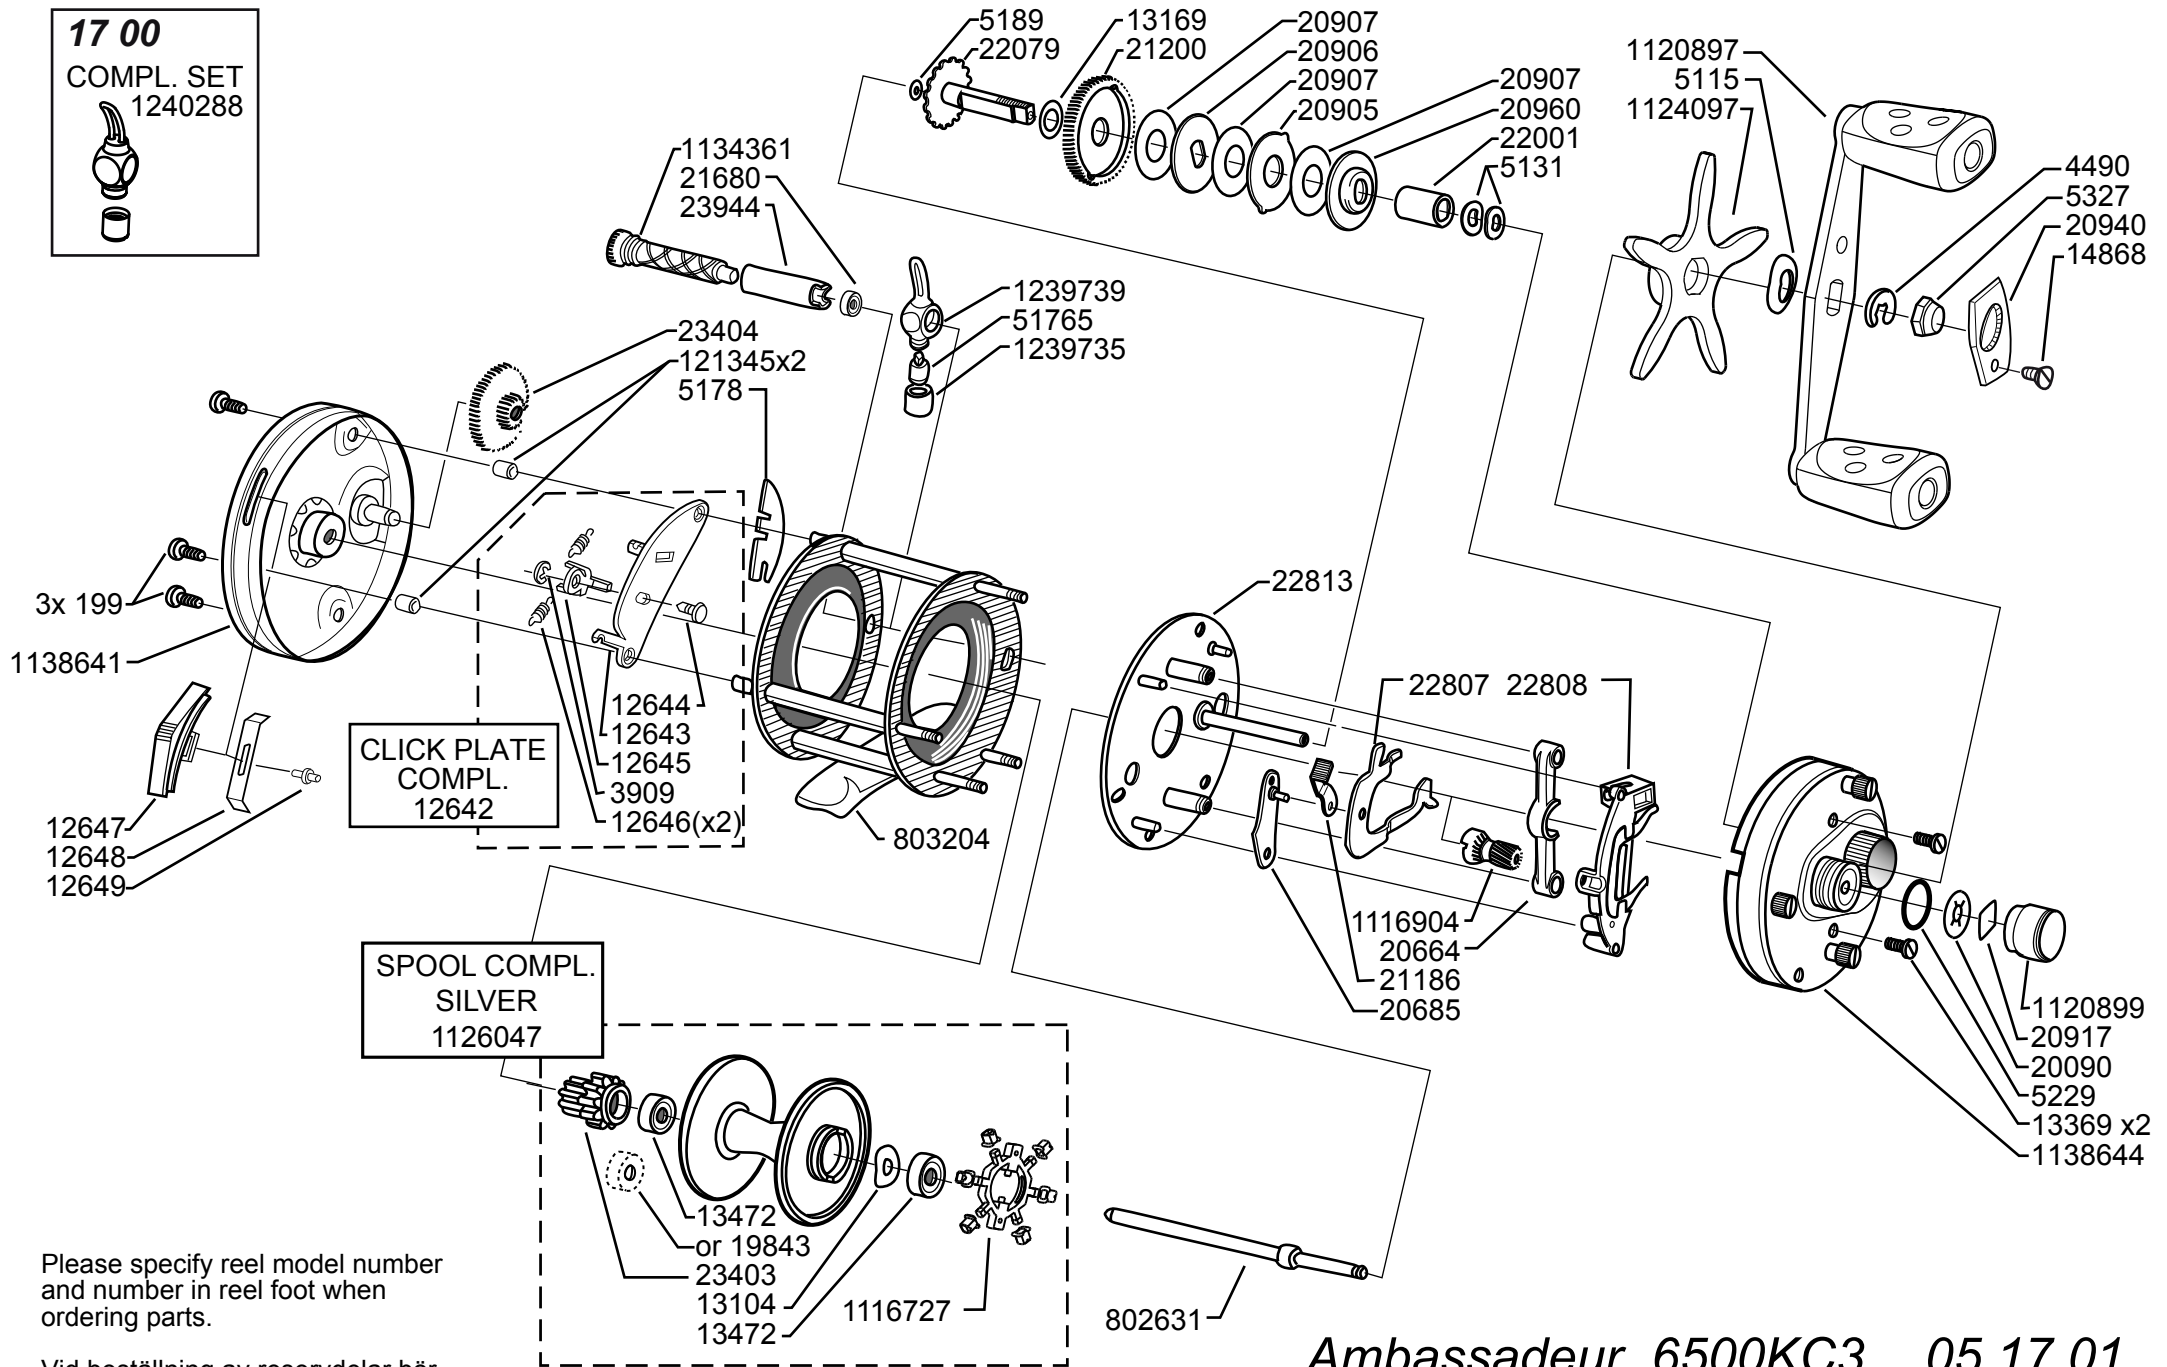

**17 00**  
**COMPL. SET**  
 1240288

Please specify reel model number and number in reel foot when ordering parts.

Vid beställning av reservdelar bör alltid rulltyp och nummerbeteckning under rullfoten anges.

**Ambassadeur 6500KC3 05 17 01**

1138616 Blue

34-12595-1